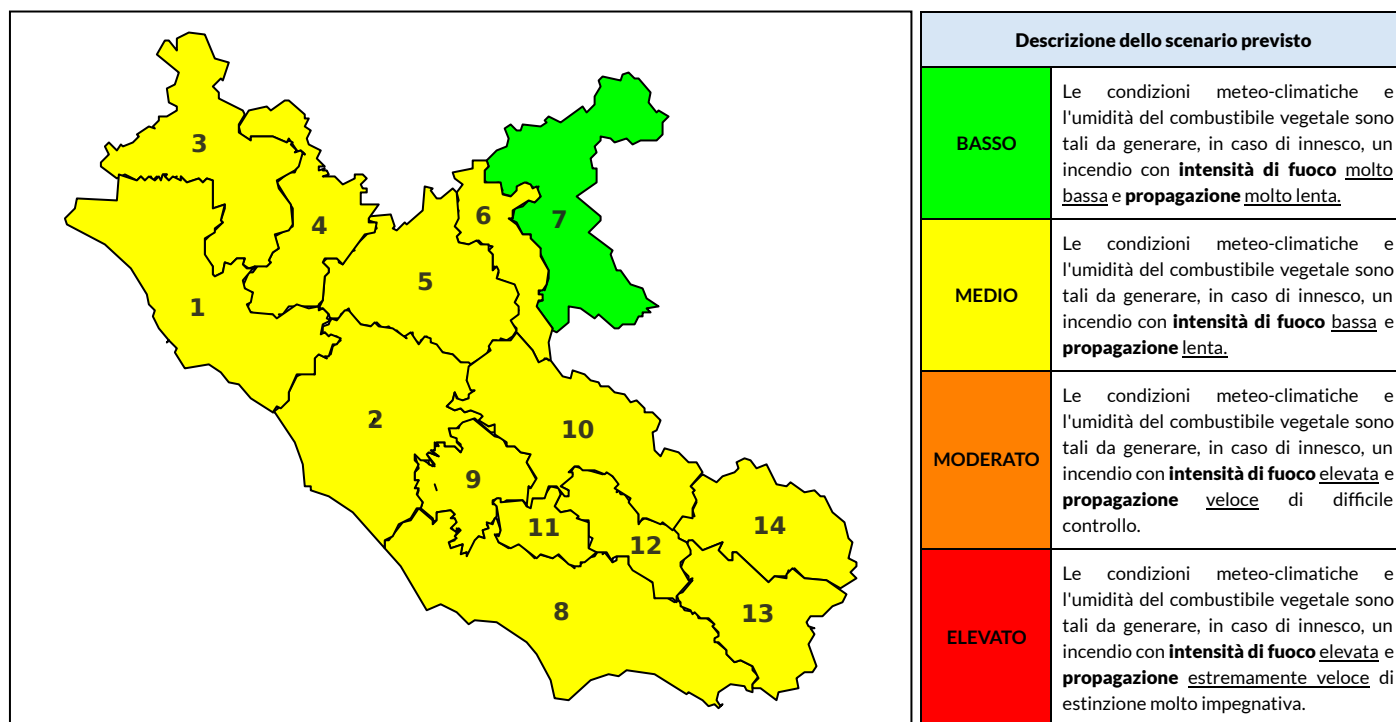

### Previsioni per oggi 13-7-2022

Livello di pericolosità da incendio boschivo per Zona di Allerta AIB

Bollettino emesso nel periodo della campagna AIB Lazio sulla base del modello previsionale RISICOLazio, sviluppato in collaborazione con Fondazione CIMA, che fornisce un supporto per la valutazione della Pericolosità da incendio boschivo aggregata sulle Zone di Allerta AIB, approvate come parte integrante del Piano AIB Lazio 2020-2022 con DGR n° 270 del 15/05/2020. Il dettaglio della distribuzione dei Comuni nelle Zone AIB è consultabile al link [https://protezionecivile.regione.lazio.it/zone\\_allerta\\_aib\\_comuni/](https://protezionecivile.regione.lazio.it/zone_allerta_aib_comuni/). Le Norme Comportamentali per la popolazione sono consultabili al link [https://protezionecivile.regione.lazio.it/norme\\_comportamentali\\_aib/](https://protezionecivile.regione.lazio.it/norme_comportamentali_aib/).

Zona AIB	1	2	3	4	5	6	7	8	9	10	11	12	13	14
Livello Pericolosità	MEDIO	MEDIO	MEDIO	MEDIO	MEDIO	MEDIO	BASSO	MEDIO	MEDIO	MEDIO	MEDIO	MEDIO	MEDIO	MEDIO

NOTE

## BOLLETTINO DI PERICOLOSITA' DA INCENDI BOSCHIVI

Zona AIB	1	2	3	4	5	6	7	8	9	10	11	12	13	14
Livello Pericolosità	MEDIO	MEDIO	MEDIO	MEDIO	MEDIO	MEDIO	BASSO	MEDIO	MEDIO	MEDIO	MEDIO	MEDIO	MEDIO	MEDIO