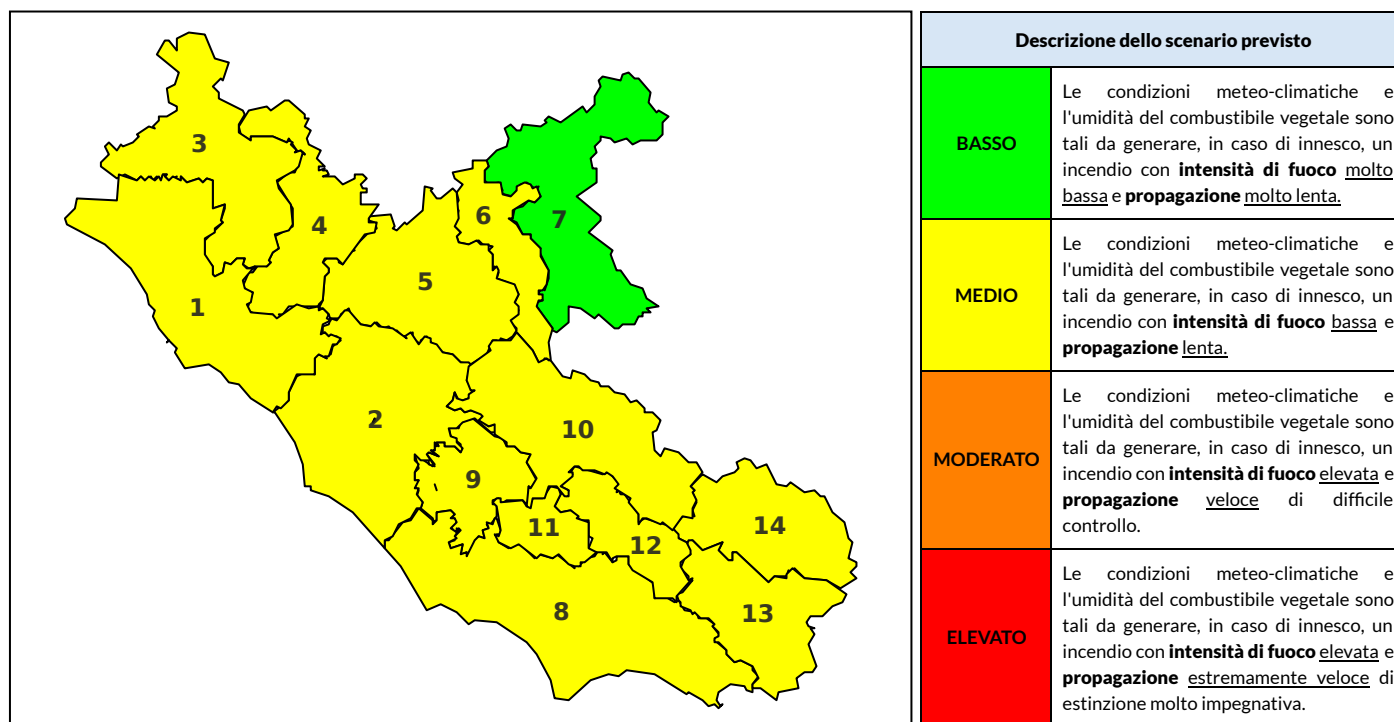

## BOLLETTINO DI PERICOLOSITA' DA INCENDI BOSCHIVI

### Previsioni per oggi 13-7-2022

Livello di pericolosità da incendio boschivo per Zona di Allerta AIB

Bollettino emesso nel periodo della campagna AIB Lazio sulla base del modello previsionale RISICOLazio, sviluppato in collaborazione con Fondazione CIMA, che fornisce un supporto per la valutazione della Pericolosità da incendio boschivo aggregata sulle Zone di Allerta AIB, approvate come parte integrante del Piano AIB Lazio 2020-2022 con DGR n° 270 del 15/05/2020. Il dettaglio della distribuzione dei Comuni nelle Zone AIB è consultabile al link [https://protezionecivile.regione.lazio.it/zone\\_allerta\\_aib\\_comuni/](https://protezionecivile.regione.lazio.it/zone_allerta_aib_comuni/). Le Norme Comportamentali per la popolazione sono consultabili al link [https://protezionecivile.regione.lazio.it/norme\\_comportamentali\\_aib/](https://protezionecivile.regione.lazio.it/norme_comportamentali_aib/).

Zona AIB	1	2	3	4	5	6	7	8	9	10	11	12	13	14
Livello Pericolosità	MEDIO	MEDIO	MEDIO	MEDIO	MEDIO	MEDIO	BASSO	MEDIO	MEDIO	MEDIO	MEDIO	MEDIO	MEDIO	MEDIO

NOTE

Zona AIB	1	2	3	4	5	6	7	8	9	10	11	12	13	14
Livello Pericolosità	MEDIO	MEDIO	MEDIO	MEDIO	MEDIO	MEDIO	MEDIO	MEDIO	MEDIO	MEDIO	MEDIO	MEDIO	MEDIO	MEDIO